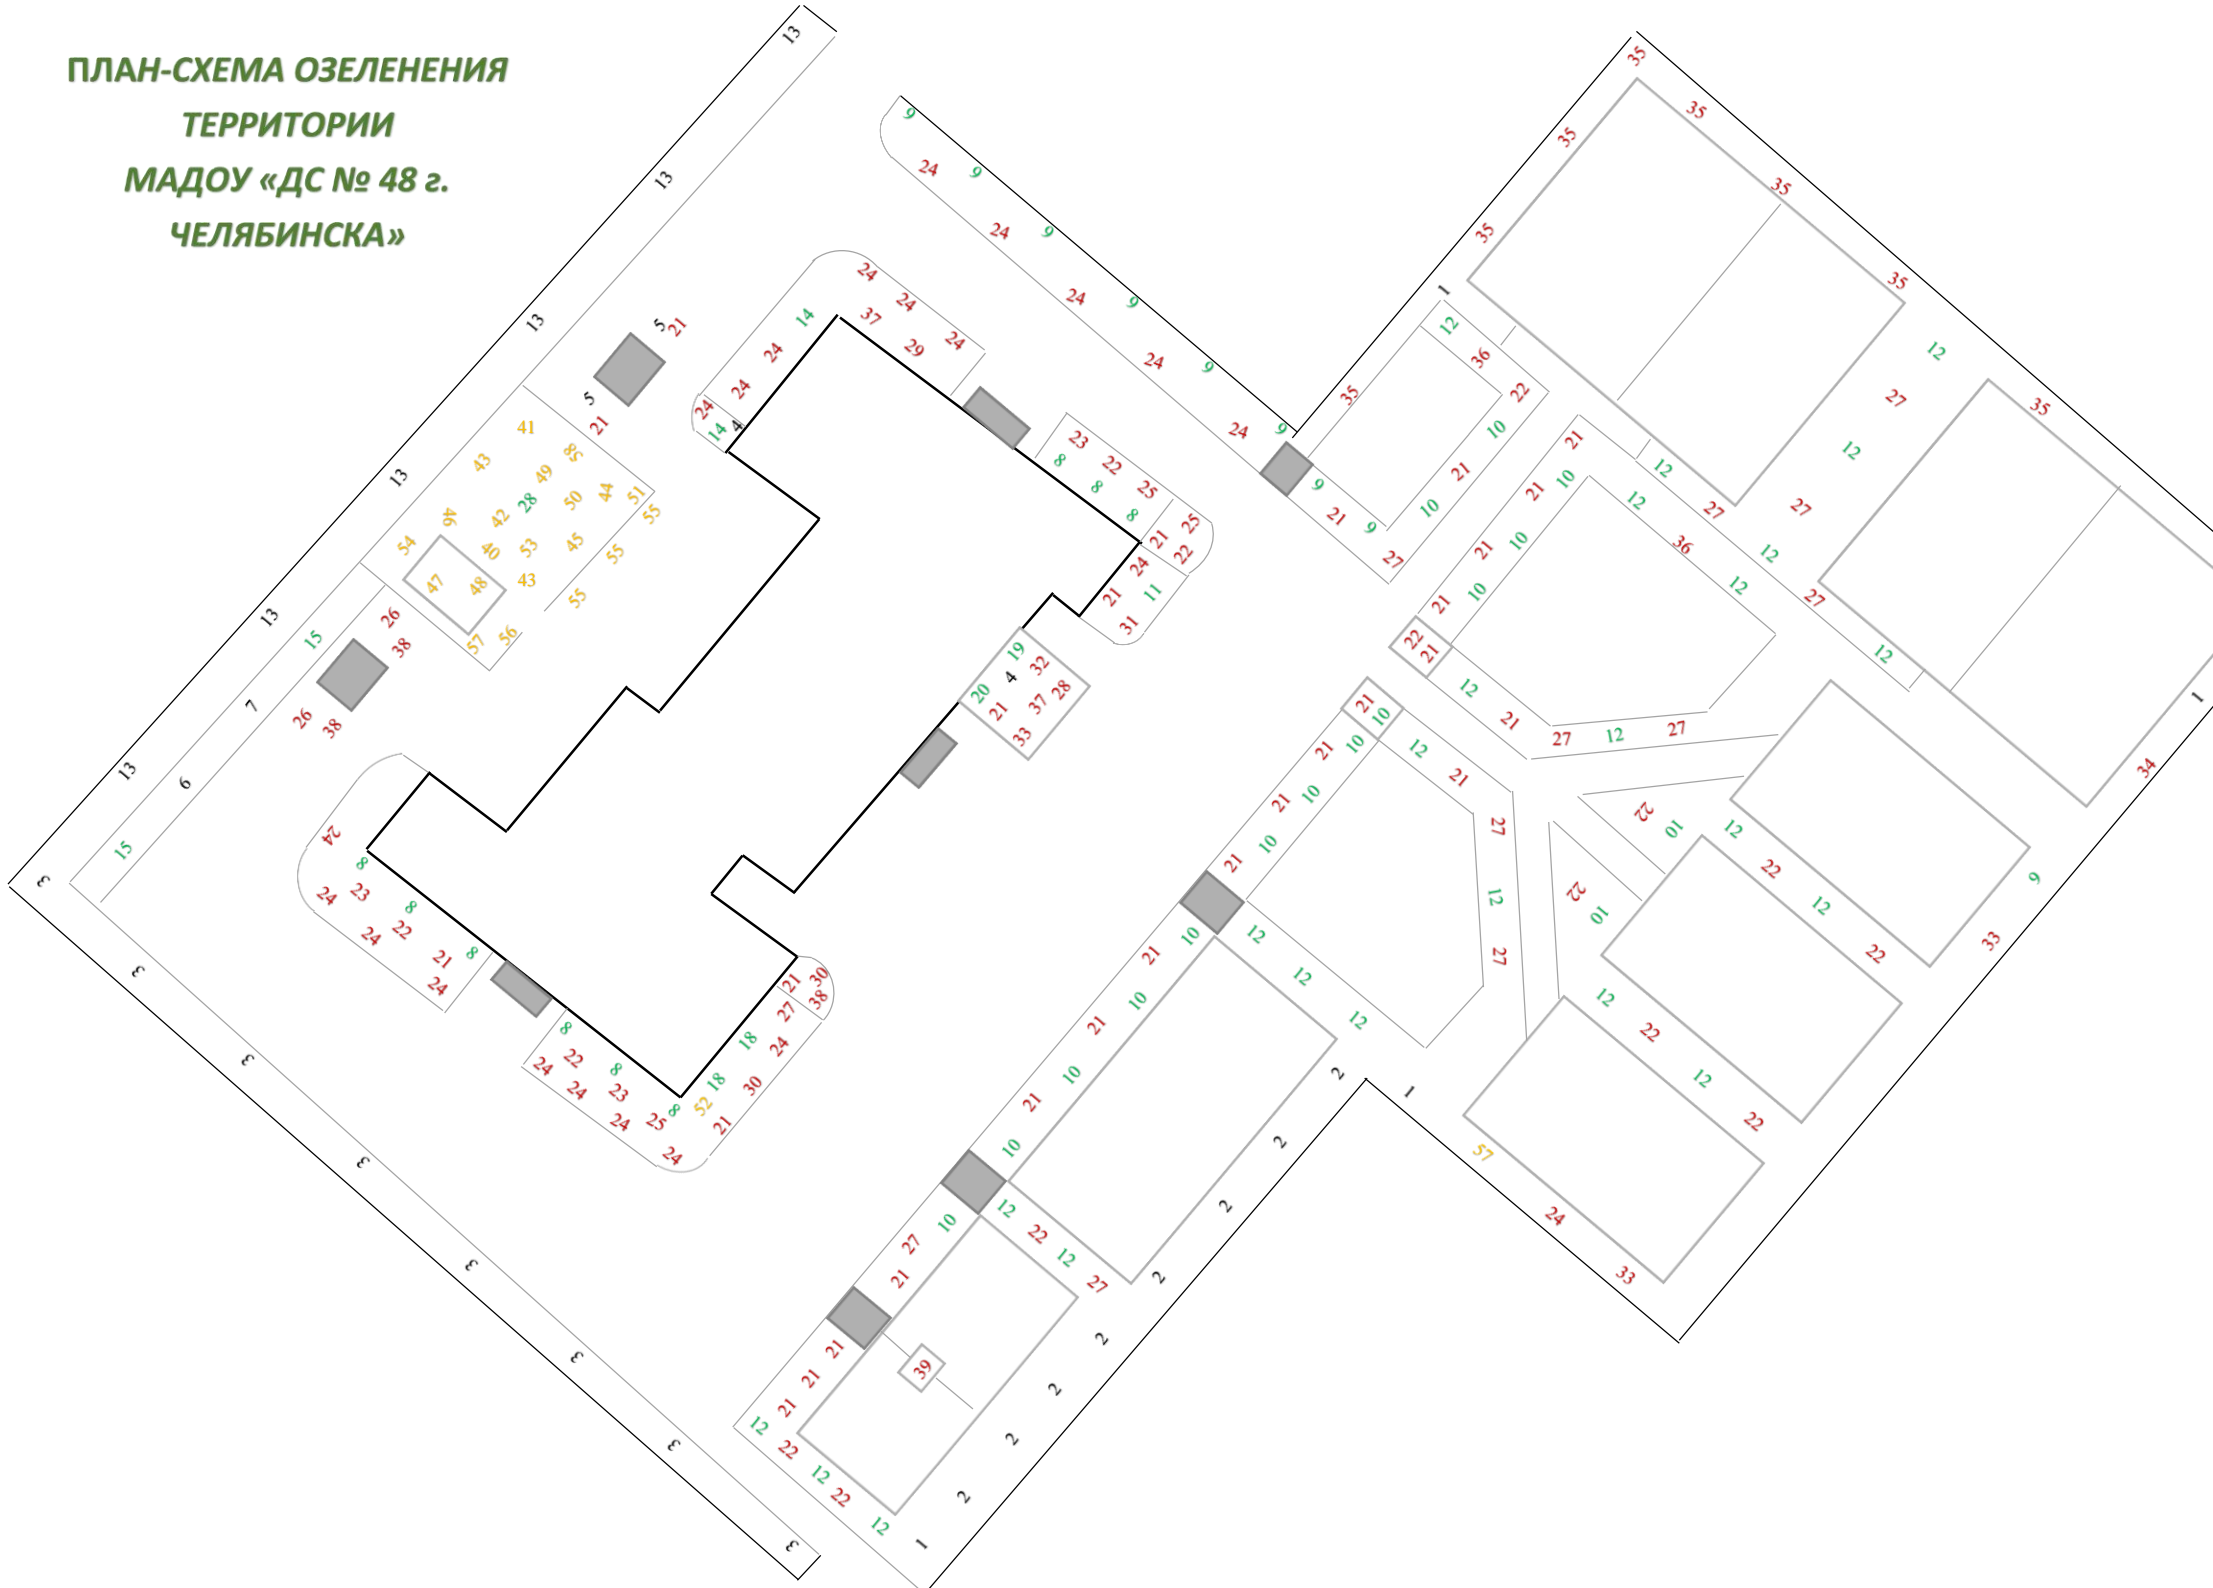

**ПЛАН-СХЕМА ОЗЕЛЕНЕНИЯ
ТЕРРИТОРИИ
МАДОУ «ДС № 48 г.
ЧЕЛЯБИНСКА»**

УСЛОВНЫЕ ОБОЗНАЧЕНИЯ РАСТЕНИЙ

№ п/п	Название растения
ВЕРХНИЙ ЯРУС	
1.	Ясень
2.	Клён татарский
3.	Берёза
4.	Туя
5.	Ель
6.	Абрикос
7.	Слива
СРЕДНИЙ ЯРУС	
8.	Тамарикс изящный
9.	Гортензия древовидная Сорт Голден Анабель (белая, розовая)
10.	Гортензия метельчатая Ванилла Фрейз (ванильно-клубничная)
11.	Форзиция
12.	Спирея японская Голдфлейм
13.	Сирень венгерская
14.	Можжевельник
15.	Жимолость
16.	Облепиха
17.	Вишня
18.	Чубушник
19.	Барбарис красный
20.	Барбарис Желтый
КЛУМБЫ	
21.	Петунья (белая, красная, синяя, розовая, черная)
22.	Бархатцы Кармен
23.	Декоративная капуста
24.	Хоста (5 видов)
25.	Цинерария серебристая
26.	Лилия
27.	Георгин
28.	Папоротник
29.	Молодило паутинное
30.	Лобелия
31.	Целозия
32.	Ясколка
33.	Лилейник
34.	Титония
35.	Золотарник
36.	Хризантема
37.	Овсяница сизая