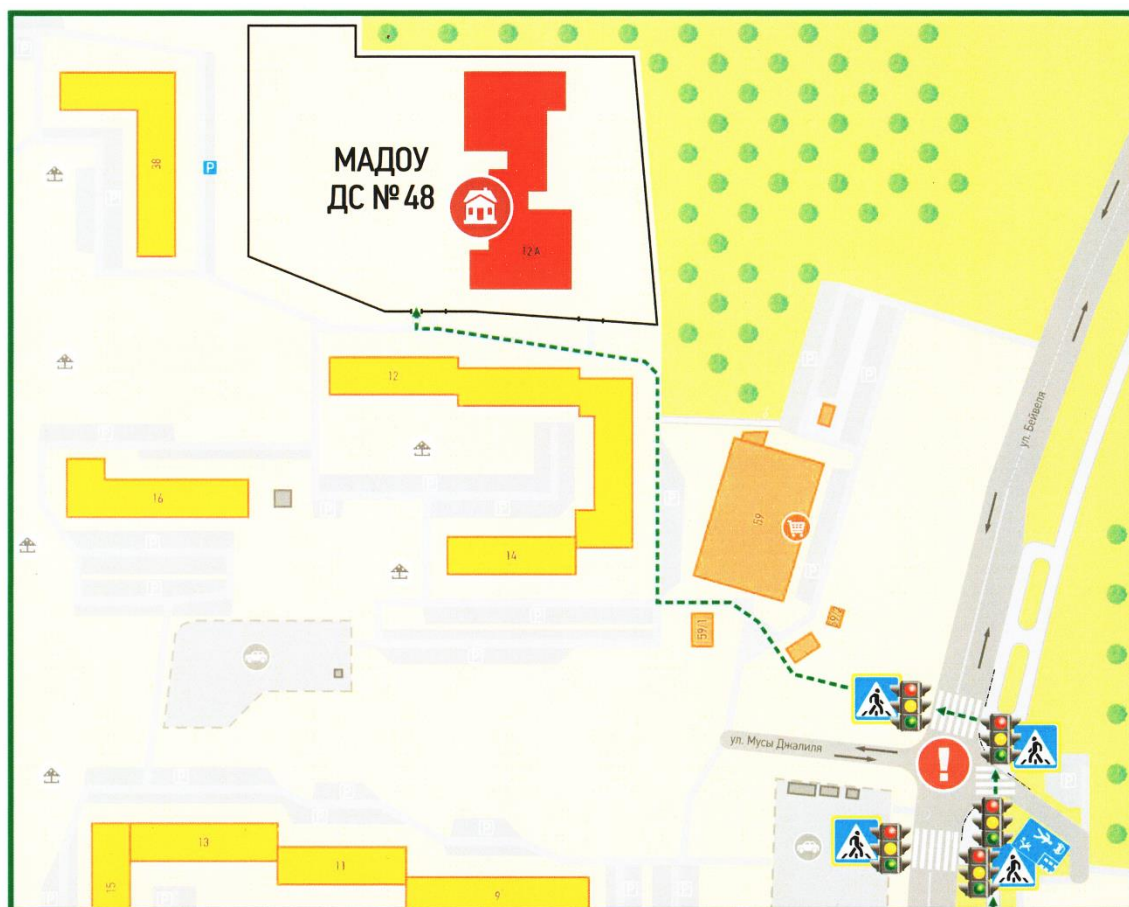

Схема организации дорожного движения в непосредственной близости от структурного подразделения МАДОУ «ДС № 48 г. Челябинска» с размещением соответствующих технических средств, маршруты движения детей и расположение парковочных мест

Детский сад	Детская площадка	Автостоянка	Жилая зона	Пешеходное ограждение	Знак «Жилая зона»	Светофор
Зеленые насаждения	Супермаркет	Парковка	Проезжая часть	Тротуар	Опасный участок дороги	Знак «Пешеходный переход»
Жилый дом	Детский сад		Направление движения транспортного потока	Безопасный путь движения		
Административное здание	Хозяйственный корпус, гараж